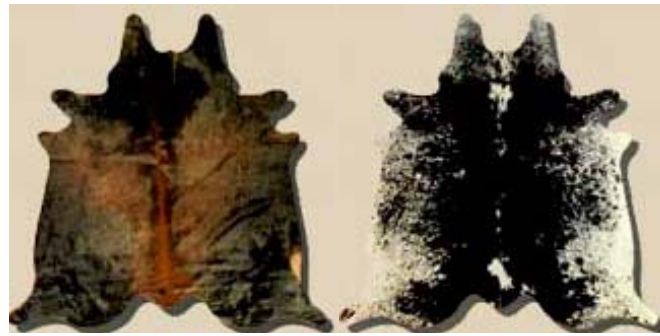

Farbbeispiele für Rindfelle.

Die Farbanteile der einzelnen Farben variieren bei jedem Fell.

---

2103 beige/weiß (ohne Bild)

2123 schwarz/weiß

2133 braun/weiß

2153 EXTRA (dreifarbig oder braun/weiß stark gesprenkelt)

2143 exotische Farben

weitere Farbbeispiele

für südamerikanische Rindfelle

2183-01 Rindfell mit Zebra-Druck

5804x Farbbeispiele für Sitzwürfel (40x40x40 cm und andere)