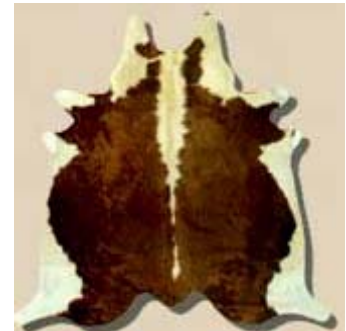

Farbbeispiele für Rindfelle.

Die Farbanteile der einzelnen Farben variieren bei jedem Fell.

---

2103 beige/weiß (ohne Bild)

2123 schwarz/weiß

2133 braun/weiß

2153 EXTRA (dreifarbig oder braun/weiß stark gesprenkelt)

2143 exotische Farben

weitere Farbbeispiele

für südamerikanische Rindfelle

2183-01 Rindfell mit Zebra-Druck

5804x Farbbeispiele für Sitzwürfel (40x40x40 cm und andere)